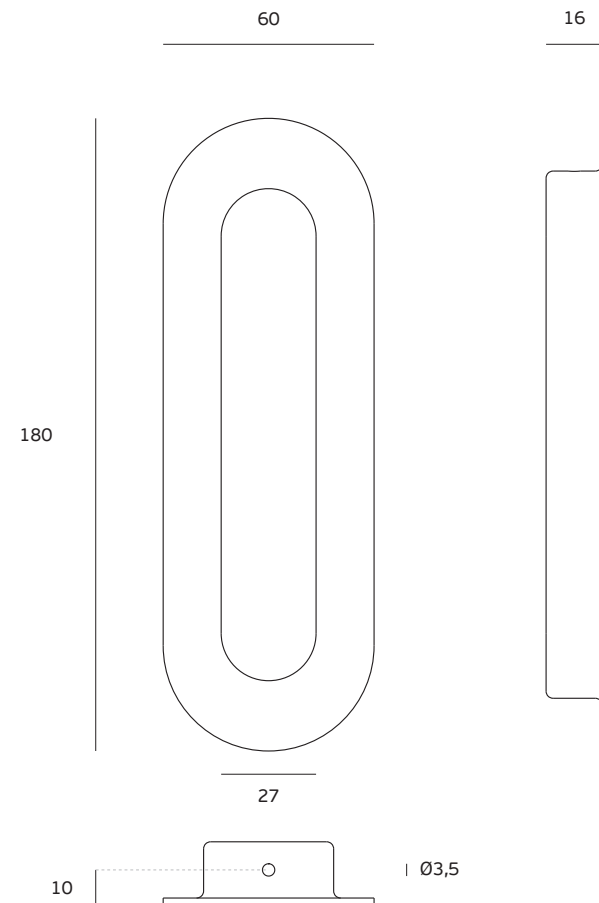

Ficha técnica de produto

Technique product file / Ficha técnica de produto

Data: 05.09.2014

Versão: 4.0

IN.16.231

Conchas

Flush handles / Cazoletas

ET: 345 /2008

Documento confidencial / Confidential document / Documento confidencial © JNF 2014 www.jnf.pt

Descrição / Description / Descripción

Versão / Version / Versión.

Data / Date / Data

Concha de embutir / Concealed flush handle / Cazoleta de embutir

4.0

05.09.2014

T. (+351) 224 663 230 / F. (+351) 224 839 841 / e-mail - jnf@jnf.pt / www.jnf.pt

Rua das Mimosas, 849/851
Zona Industrial das Mimosas
S. Pedro da Cova | Ap. 75 4424-909
Gondomar PORTUGAL

PÁGINA 2/2
PAGE